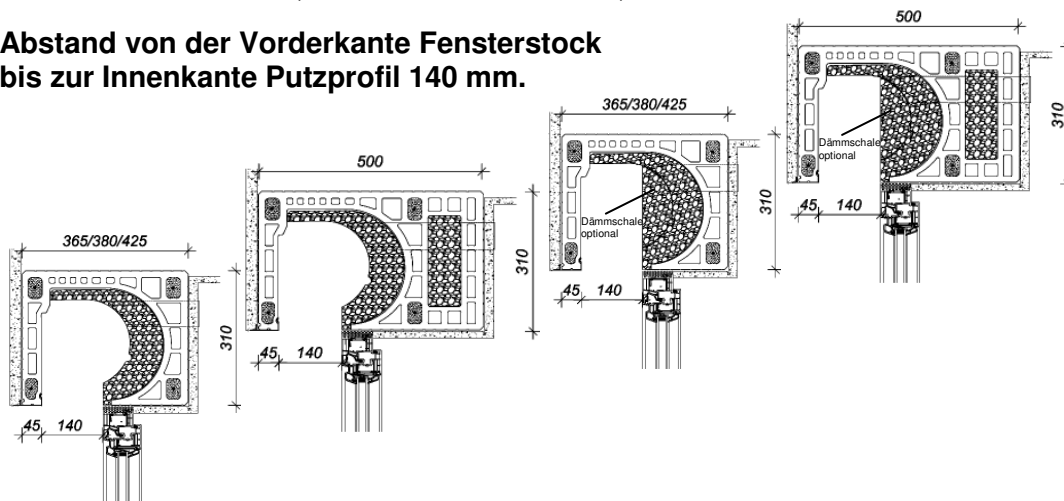

## Rohbau:

Der Ziegelkasten ist laut Belastungstabelle statisch mittragend.

Auflager auf Mauerwerk beidseitig 170 mm.

Um den Wärmeschutz und die Luftdichtheit im Mauerwerk zu erreichen, ist es unbedingt erforderlich den Ziegelkasten in ein Mörtelbett zu setzen.

## Vor dem Fenstereinbau: (für Rollläden und Raffstore)

**Abstand von der Vorderkante Fensterstock bis zur Innenkante Putzprofil 140 mm.**