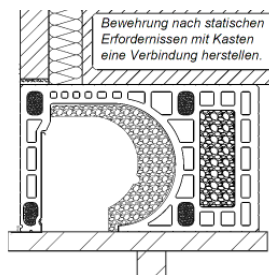

## Rohbau:

Der Ziegelkasten ist laut Belastungstabelle statisch mittragend.

Auflager auf Mauerwerk beidseitig 170 mm.

Um den Wärmeschutz und die Luftdichtheit im Mauerwerk zu erreichen, ist es unbedingt erforderlich den Ziegelkasten in ein Mörtelbett zu setzen.

## Ziegelkasten sofort nach dem Versetzen abstützen.

Damit der Kasten in die darüber liegende Bewehrung eingebunden werden kann, sind Einbindebleche eingebaut. Diese müssen bauseits aufgebogen werden.