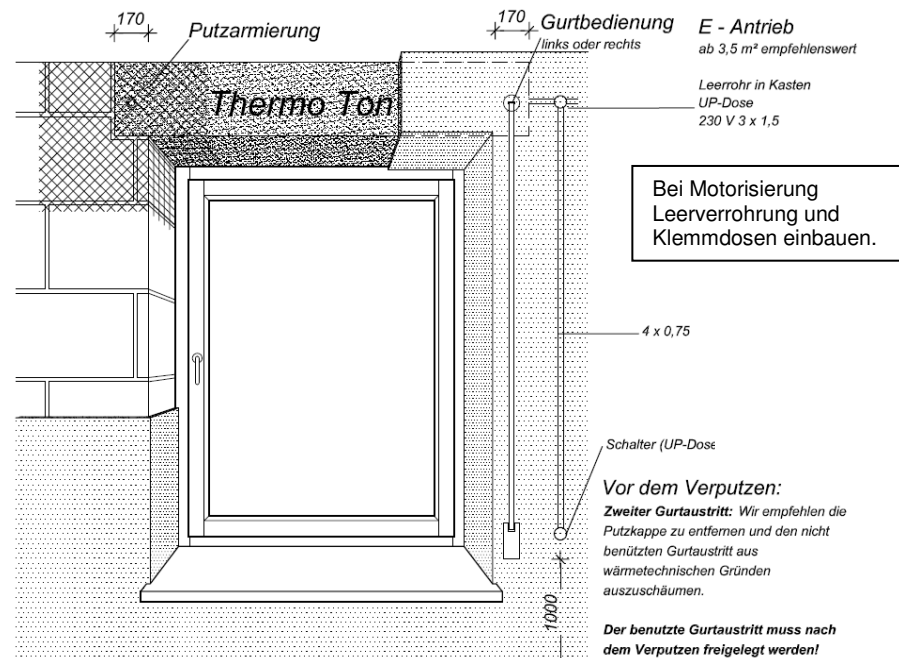

Vor dem Verputzen:

Bei Bedienung mit Gurt sind Gurtaustritte links und rechts vorgesehen. Wir empfehlen den nicht benützten Gurtaustritt mit Dämmstoff zu verschließen.

Den mitgelieferten Gurtwicklerkasten lotrecht zum Gurtaustritt ca. 1000 mm von der Fußbodenoberkante in das Mauerwerk putzbündig einbauen. Bei Raffstorevariante ist kein Gurtwicklerkasten notwendig, dieser wird mit Kurbel oder Motor betrieben.

Der Universalkasten und die Anschlussfugen zur Mauer, Decke oder zum Sturz sind mit Putzarmierungen zu versehen. Das Gitter soll 100 – 150 mm über die Anschlussfugen hinaus eingebracht werden.