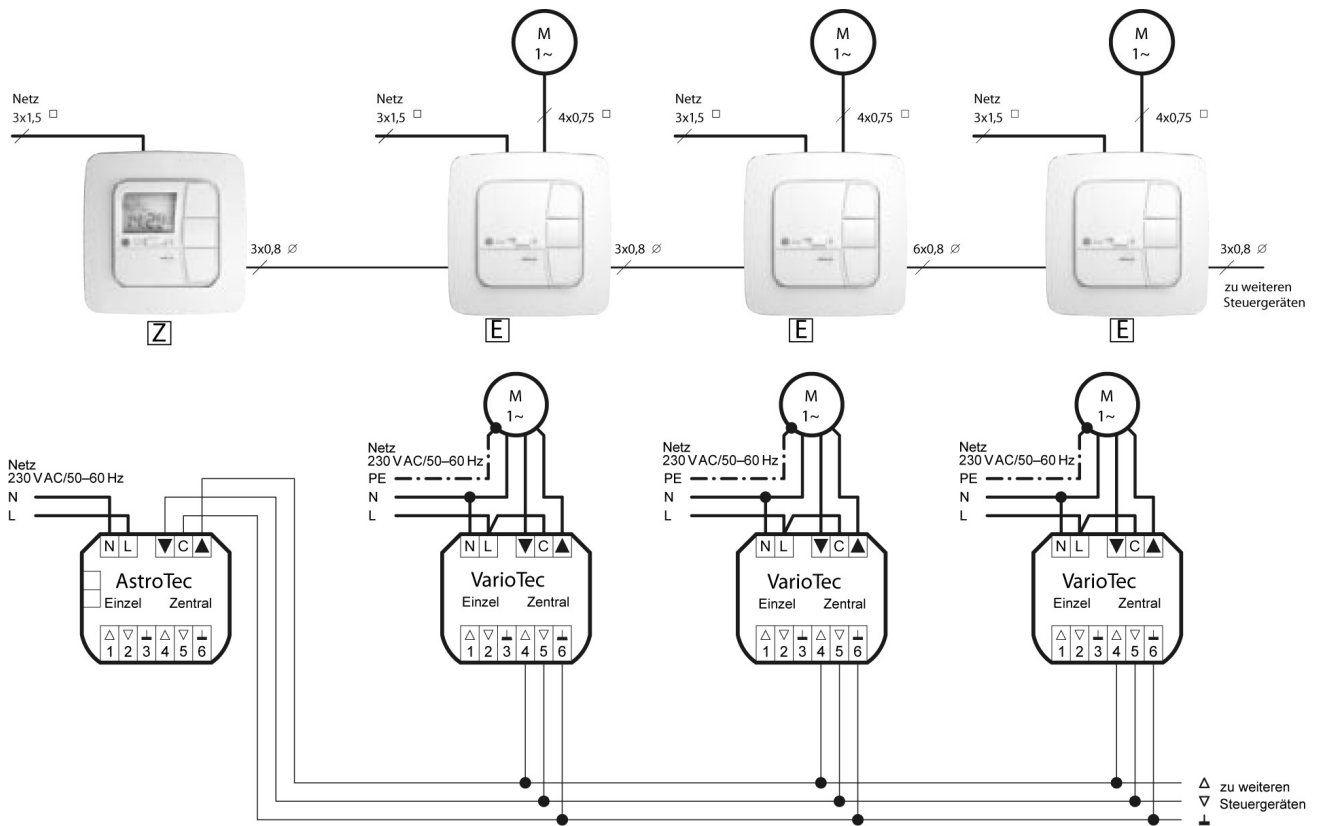

Anschlussschema für Rollläden/Raffstore

Hinweis!
 Abgeschirmte Steuerleitung ...0,8 mm oder
 Fernspreitleitung JY-ST...0,6 mm verwenden.