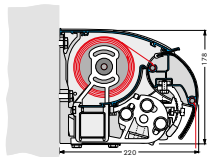

Montageart

Wandmontage