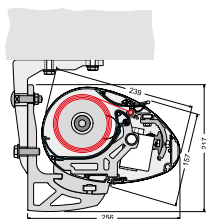

Preise inkl. MwSt. | * Montage des Windsensors bei diesen Maßen nicht werkseitig im Ausfallprofil, möglich; Sensor muss unterhalb des Profils sichtbar angebracht werden.

Montageart

Wandmontage

Deckenmontage