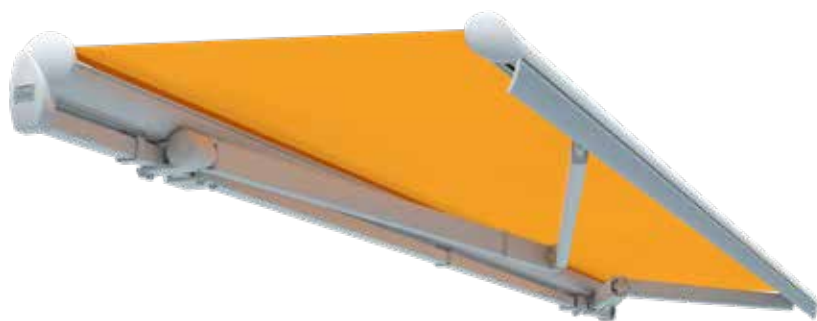

* Montage nur mit Windklasse 0 möglich!

Halbkassette

TH 330 A / Family Design

IDEAL FÜR DACHSPARREN-
MONTAGE DURCH
VERSTELLBARE KONSOLEN

Breite max. 7 m
Ausfall max. 4 m

AUSSTATTUNG & ZUBEHÖR

- Neigungswinkel 10° – 38°
- Kassettengröße: 178 × 220 mm
- Funkmotor/Funkfernbedienung
- Windsensor
- Gestellfarbe RAL 9016 weiß, RAL 9006 weiß-aluminium, SL94 Struktur dunkelgrau metallic (ähnlich DB703 Struktur)
- Stoffe in Marken-Acryl lt. Kollektion, optional in Polyester mit 5% Aufpreis