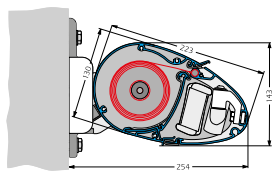

Montageart

Wandmontage