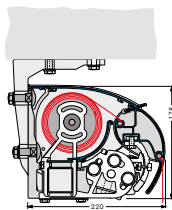

Preise inkl. MwSt. | * Montage des Windsensors bei diesen Maßen nicht werkseitig im Ausfallprofil, möglich; Sensor muss unterhalb des Profils sichtbar angebracht werden.

Montageart

Wandmontage

Deckenmontage