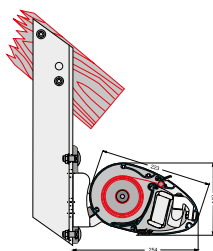

Preise inkl. MwSt. | * Montage des Windsensors bei diesen Maßen nicht werkseitig im Ausfallprofil, möglich; Sensor muss unterhalb des Profils sichtbar angebracht werden.

Montageart

Wandmontage

Deckenmontage