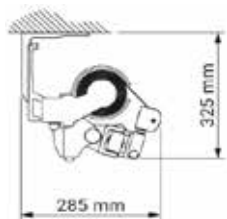

Deckenmontage