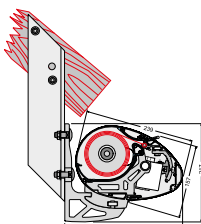

Preise inkl. MwSt. | * Montage des Windsensors bei diesen Maßen nicht werkseitig im Ausfallprofil, möglich; Sensor muss unterhalb des Profils sichtbar angebracht werden.

Montageart

Wandmontage

Deckenmontage