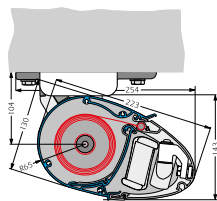

Preise inkl. MwSt. | * Montage des Windsensors bei diesen Maßen nicht werkseitig im Ausfallprofil, möglich; Sensor muss unterhalb des Profils sichtbar angebracht werden.

Montageart

Wandmontage

Deckenmontage