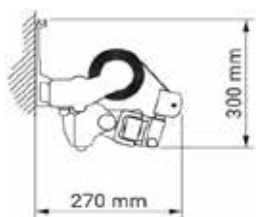

Montageart

Wandmontage