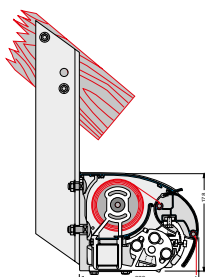

Preise inkl. MwSt. | * Montage des Windsensors bei diesen Maßen nicht werkseitig im Ausfallprofil, möglich; Sensor muss unterhalb des Profils sichtbar angebracht werden.

Montageart

Wandmontage

Deckenmontage