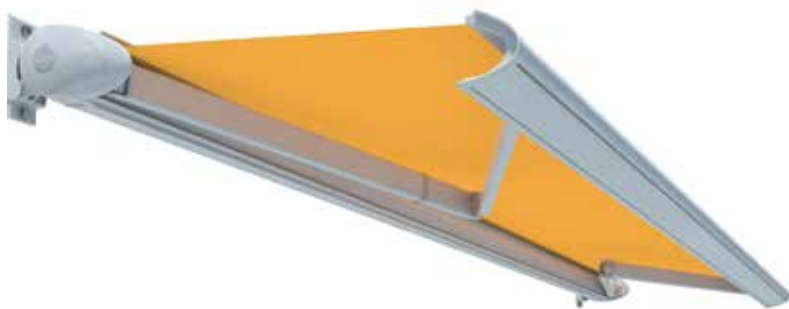

* Montage nur mit Windklasse 0 möglich!

Kassettenmarkise

TK 540 A / Toskana

SCHLANKE BAUWEISE & KONSOLENMONTAGE AUSSEN

Breite max. 6 m
Ausfall max. 3 m

AUSSTATTUNG & ZUBEHÖR

- Neigungswinkel 5° – 65° oder 20° – 80°
- Kassettengröße: 130 × 223 mm
- Funkmotor/Funkfernbedienung
- Windsensor
- Gestellfarbe RAL 9016 weiß, RAL 9006 weiß-aluminium, SL94 Struktur dunkelgrau metallic (ähnlich DB703 Struktur)
- Stoffe in Marken-Acryl lt. Kollektion, optional in Polyester mit 5% Aufpreis