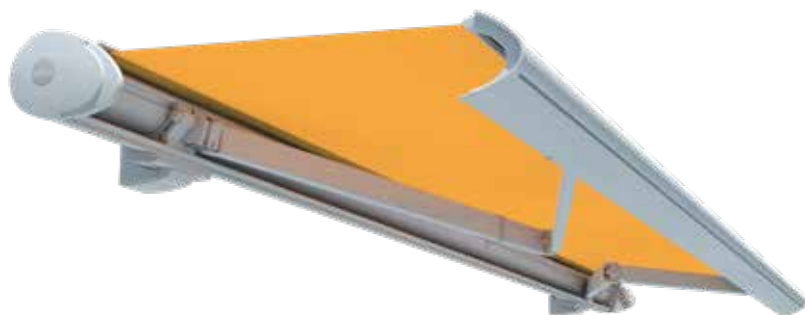

www.tritscheler.at

Kassettenmarkise

TK 560 A / Toskana Grande

Breite max. 7 m
Ausfall max. 4 m

AUSSTATTUNG & ZUBEHÖR

- Neigungswinkel 6° – 32°
- Kassettengröße: 157 × 239 mm
- Funkmotor/Funkfernbedienung
- Windsensor
- Gestellfarbe RAL 9016 weiß, RAL 9006 weißaluminium, SL94 Struktur dunkelgrau metallic (ähnlich DB703 Struktur)
- Stoffe in Marken-Acryl lt. Kollektion, optional in Polyester mit 5% Aufpreis