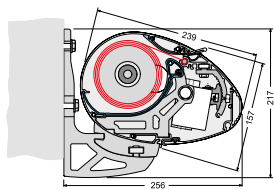

Montageart

Wandmontage